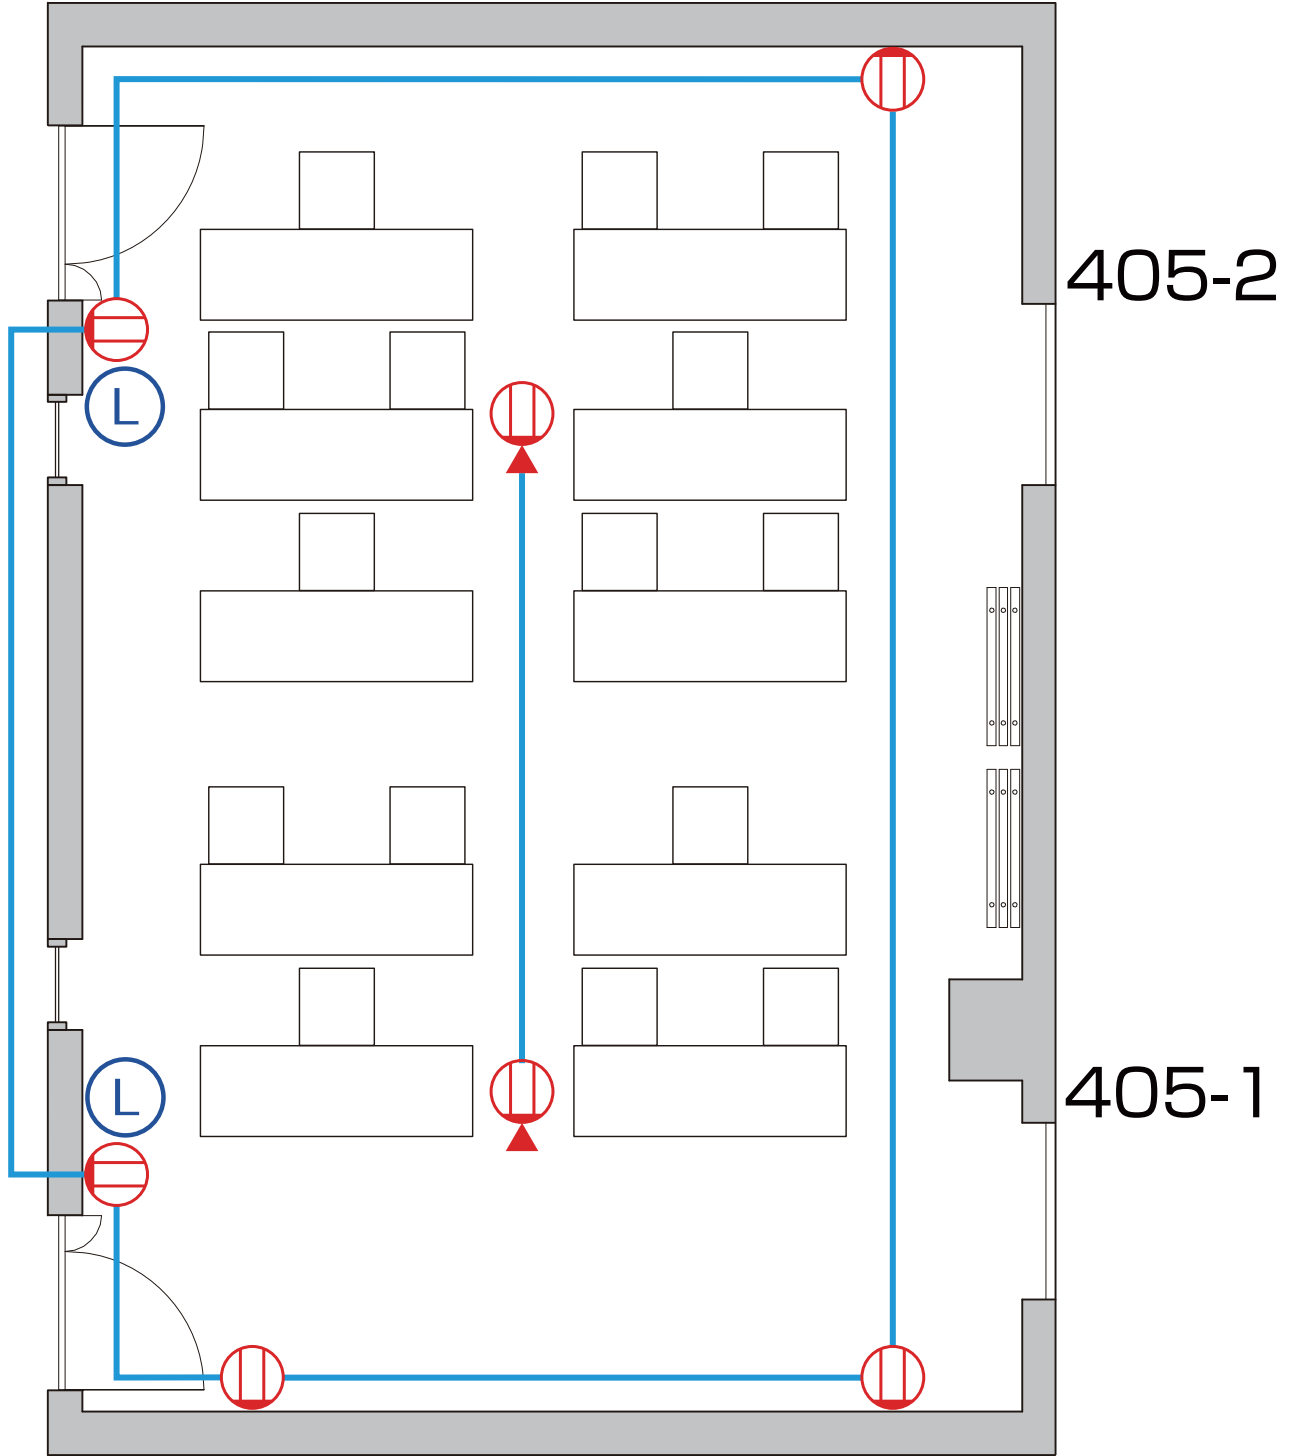

201 会議室

Ⓜ 埋込コンセント 100V 15A

※青線箇所は同回路

Ⓛ LAN ポート

共有インターネット光回線用 (白差込口)

403小会議室

Ⓜ 埋込コンセント 100V 15A

※青線箇所は同回路

Ⓛ LAN ポート

共有インターネット光回線用（白差込口）

404小会議室

Ⓜ 埋込コンセント 100V 15A

※青線箇所は同回路

Ⓛ LAN ポート

共有インターネット光回線用 (白差込口)

405小会議室

Ⓜ 埋込コンセント 100V 15A
※青線箇所は同回路

Ⓛ LANポート
共有インターネット光回線用（白差込口）

406小会議室

Ⓜ 埋込コンセント 100V 15A

※青線箇所は同回路

Ⓛ LAN ポート

共有インターネット光回線用 (白差込口)

406-2

Ⓛ LAN ポート

共有インターネット光回線用（白差込口）