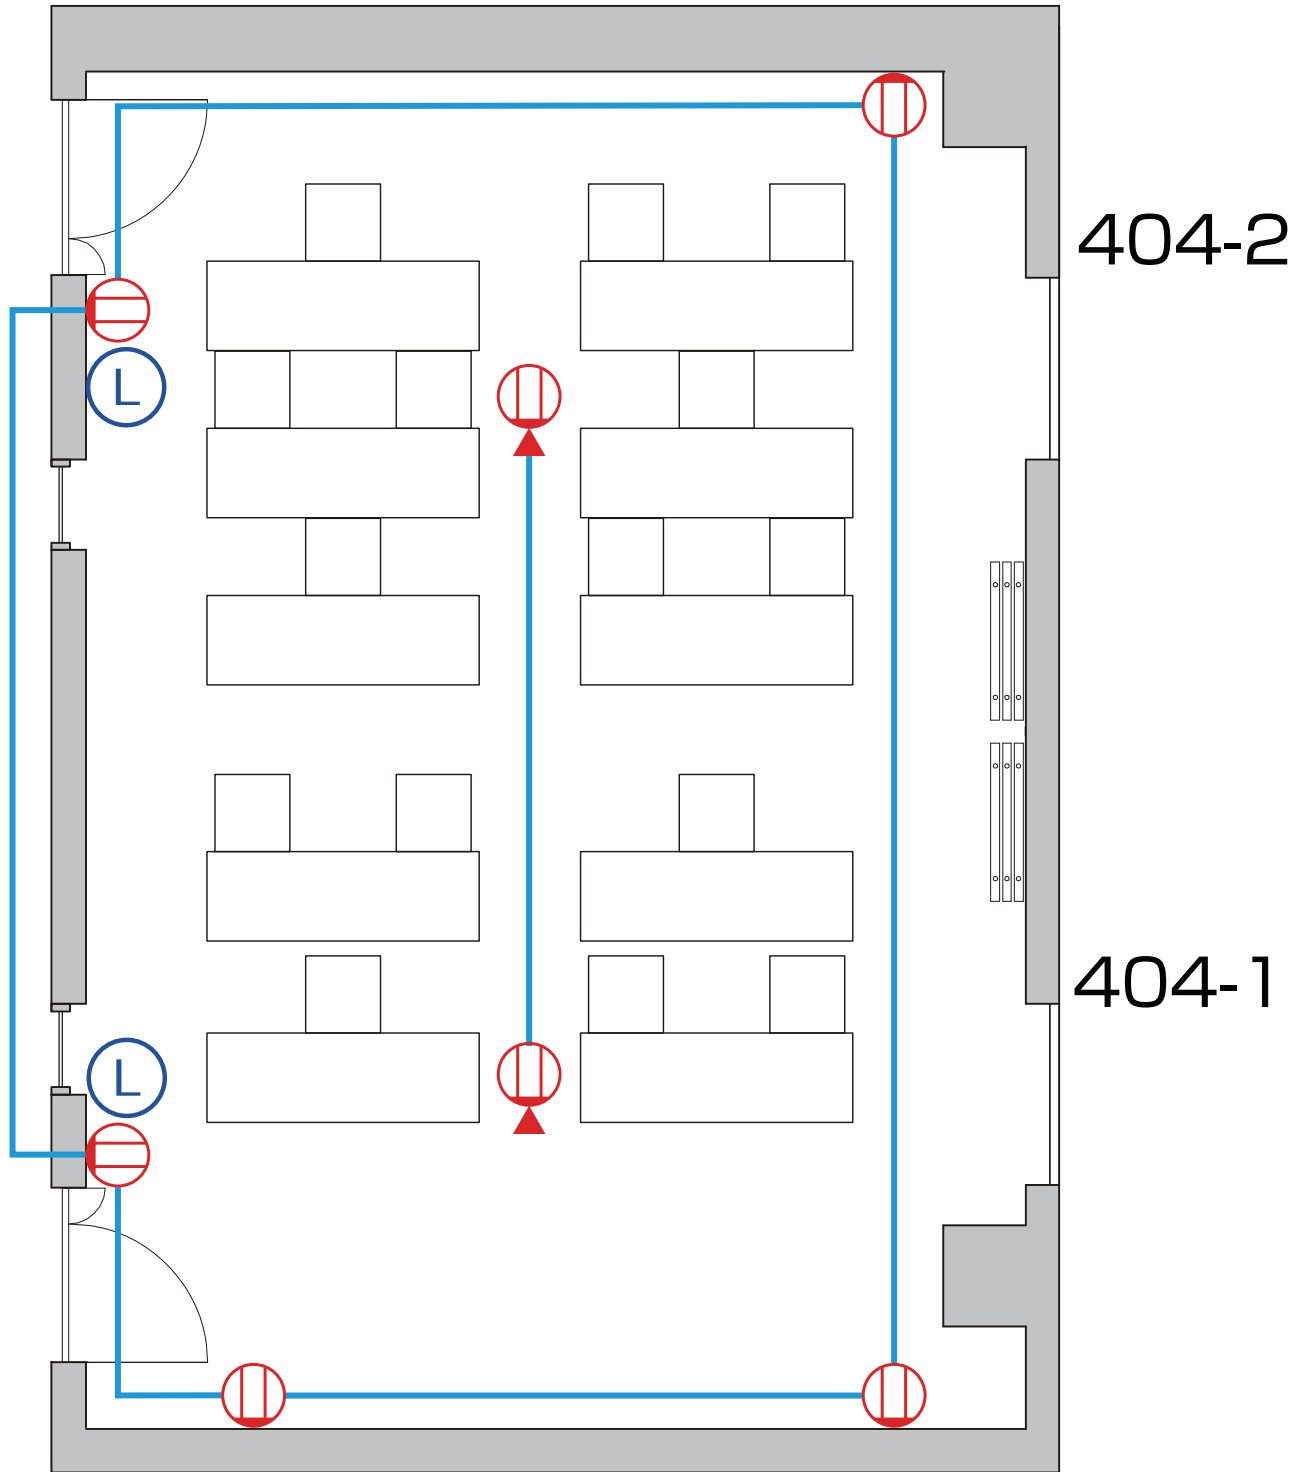

201 会議室

Ⓜ 埋込コンセント 100V 15A

※青線箇所は同回路

Ⓛ LAN ポート

共有インターネット光回線用 (白差込口)

403小会議室

Ⓜ 埋込コンセント 100V 15A

※青線箇所は同回路

Ⓛ LAN ポート

共有インターネット光回線用（白差込口）

404小会議室

Ⓜ 埋込コンセント 100V 15A

※青線箇所は同回路

Ⓛ LAN ポート

共有インターネット光回線用 (白差込口)

405小会議室

Ⓜ 埋込コンセント 100V 15A
※青線箇所は同回路

Ⓛ LANポート
共有インターネット光回線用（白差込口）

406小会議室

Ⓜ 埋込コンセント 100V 15A

※青線箇所は同回路

Ⓛ LAN ポート

共有インターネット光回線用 (白差込口)

406-2

Ⓛ LAN ポート

共有インターネット光回線用（白差込口）