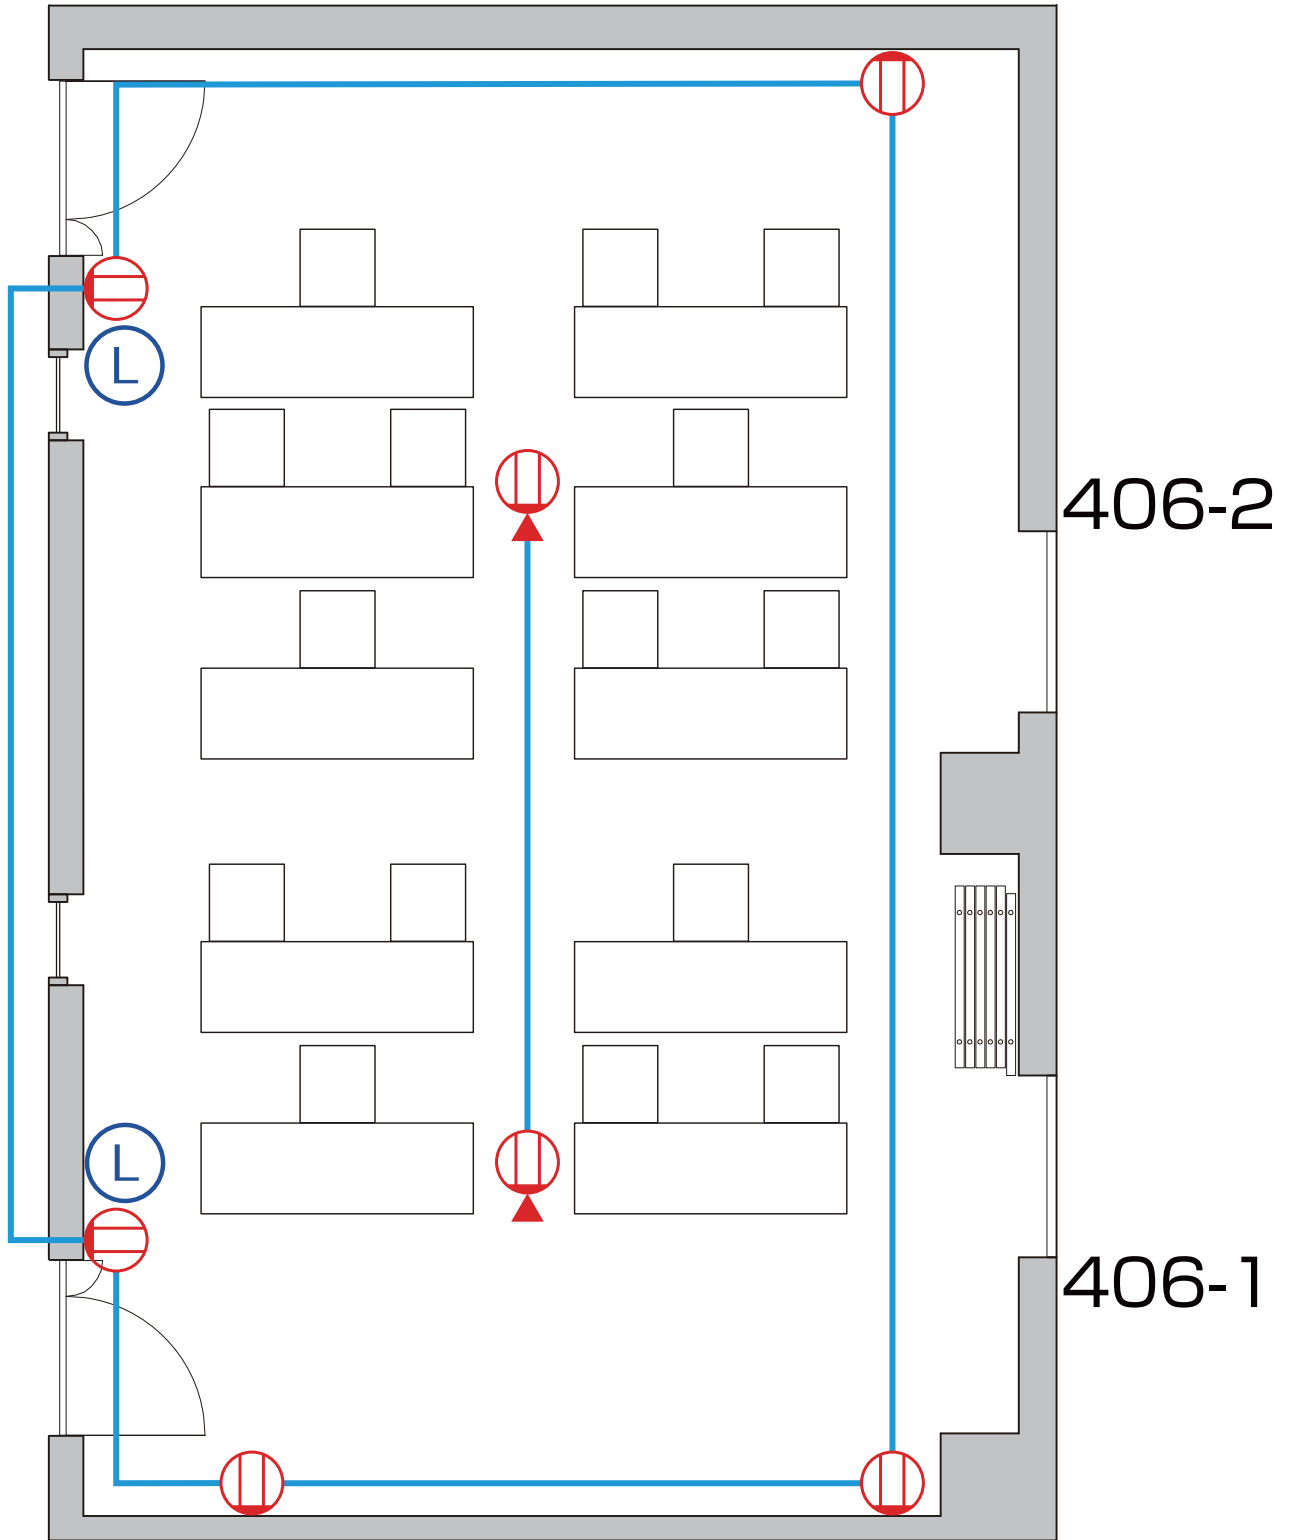

Ⓛ LAN ポート

共有インターネット光回線用（白差込口）

404小会議室

Ⓜ 埋込コンセント 100V 15A

※青線箇所は同回路

Ⓛ LAN ポート

共有インターネット光回線用 (白差込口)

405小会議室

Ⓜ 埋込コンセント 100V 15A
※青線箇所は同回路

Ⓛ LANポート
共有インターネット光回線用（白差込口）

406小会議室

Ⓜ 埋込コンセント 100V 15A

※青線箇所は同回路

Ⓛ LAN ポート

共有インターネット光回線用 (白差込口)

406-2

406-1

北

408小会議室

Ⓜ 埋込コンセント 100V 15A
※青線箇所は同回路

Ⓛ LANポート
共有インターネット光回線用（白差込口）

409小会議室

Ⓜ 埋込コンセント 100V 15A

※青線箇所は同回路

Ⓛ LAN ポート

共有インターネット光回線用（白差込口）