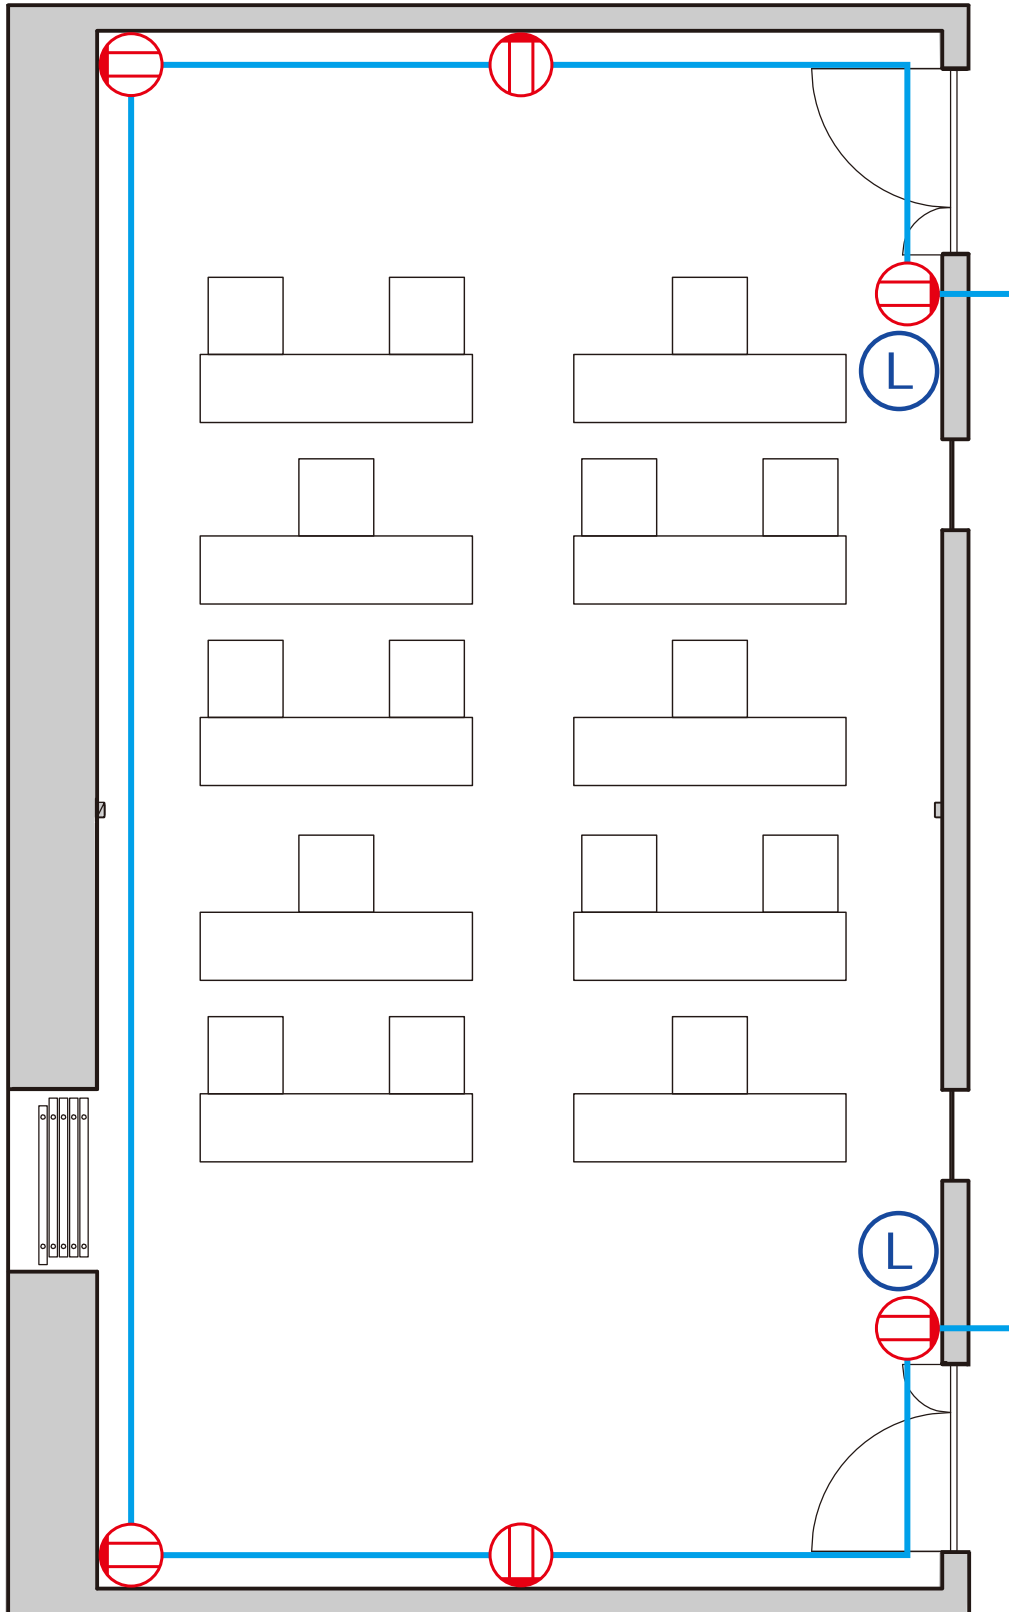

201 会議室

Ⓜ 埋込コンセント 100V 15A

※青線箇所は同回路

Ⓛ LAN ポート

共有インターネット光回線用 (白差込口)

403小会議室

Ⓜ 埋込コンセント 100V 15A

※青線箇所は同回路

Ⓛ LAN ポート

共有インターネット光回線用（白差込口）

404小会議室

Ⓜ 埋込コンセント 100V 15A

※青線箇所は同回路

Ⓛ LAN ポート

共有インターネット光回線用 (白差込口)

405小会議室

Ⓜ 埋込コンセント 100V 15A
※青線箇所は同回路

Ⓛ LANポート
共有インターネット光回線用（白差込口）

406小会議室

Ⓜ 埋込コンセント 100V 15A

※青線箇所は同回路

Ⓛ LAN ポート

共有インターネット光回線用 (白差込口)

406-2

Ⓛ LAN ポート

共有インターネット光回線用（白差込口）