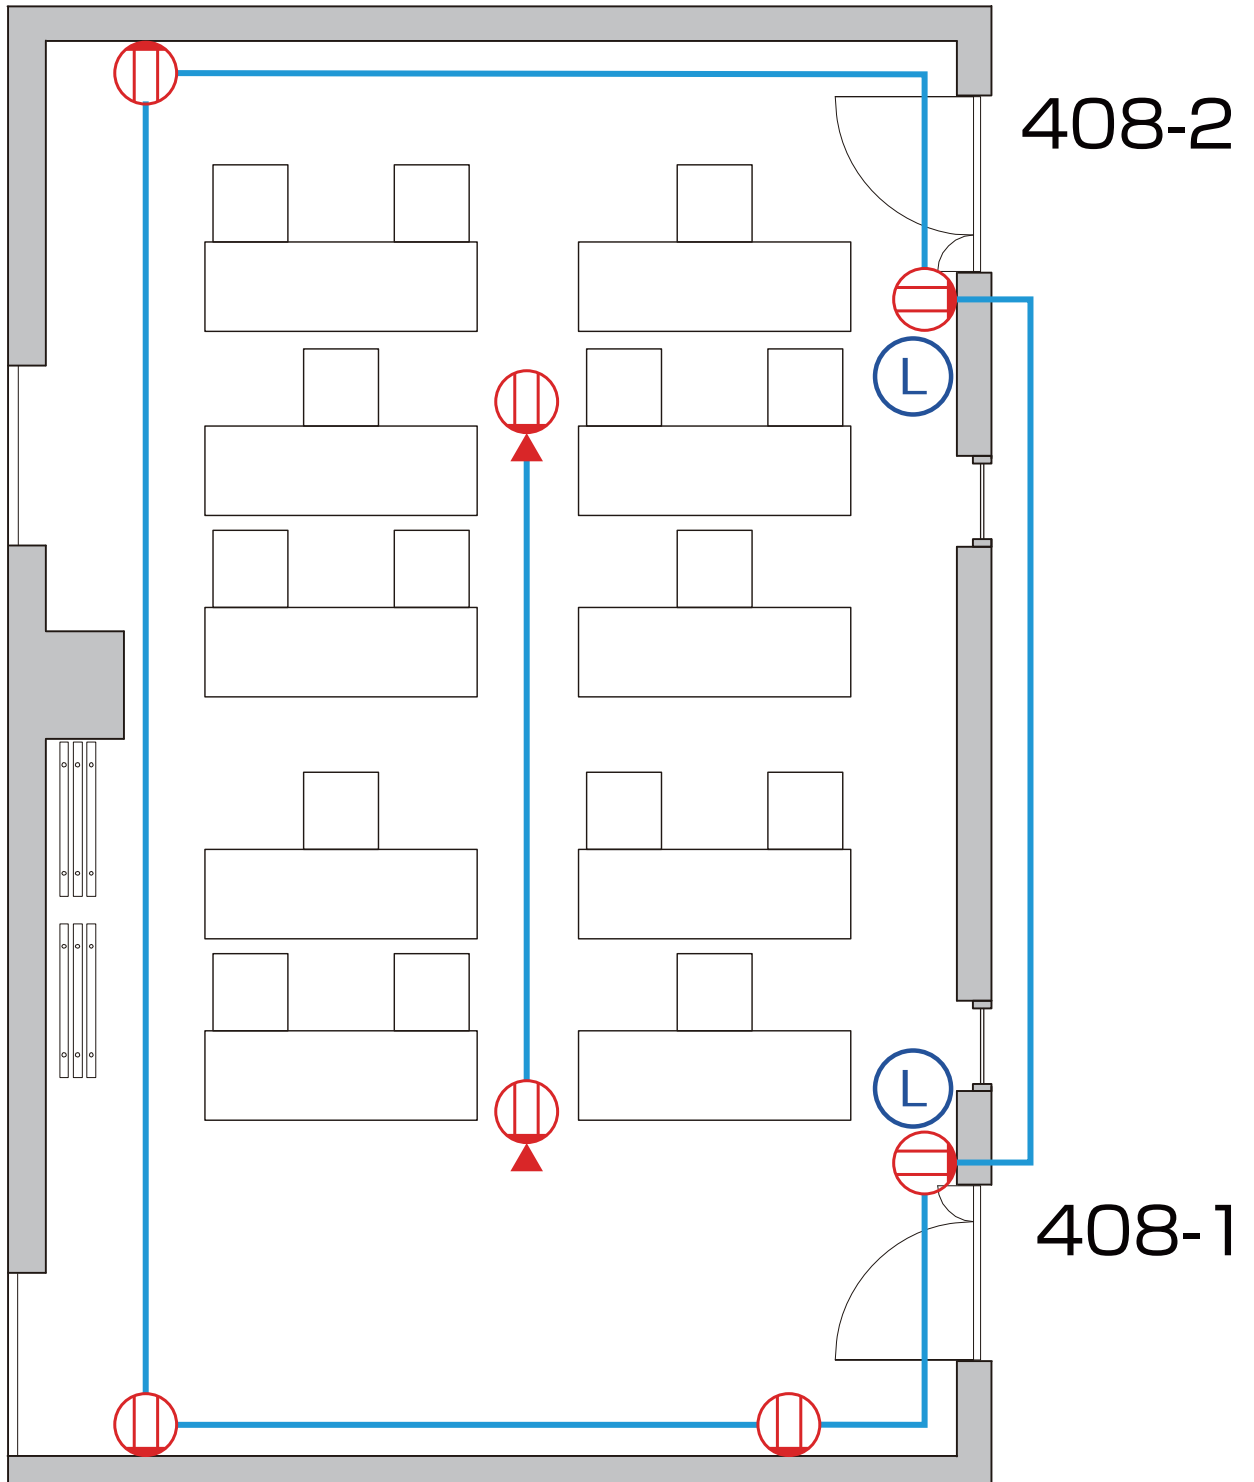

Ⓛ LAN ポート

共有インターネット光回線用（白差込口）

404小会議室

Ⓜ 埋込コンセント 100V 15A

※青線箇所は同回路

Ⓛ LAN ポート

共有インターネット光回線用 (白差込口)

405小会議室

Ⓜ 埋込コンセント 100V 15A
※青線箇所は同回路

Ⓛ LANポート
共有インターネット光回線用（白差込口）

406小会議室

Ⓜ 埋込コンセント 100V 15A

※青線箇所は同回路

Ⓛ LAN ポート

共有インターネット光回線用 (白差込口)

406-2

406-1

北

408小会議室

Ⓜ 埋込コンセント 100V 15A
※青線箇所は同回路

Ⓛ LANポート
共有インターネット光回線用（白差込口）

409小会議室

Ⓜ 埋込コンセント 100V 15A

※青線箇所は同回路

Ⓛ LAN ポート

共有インターネット光回線用（白差込口）