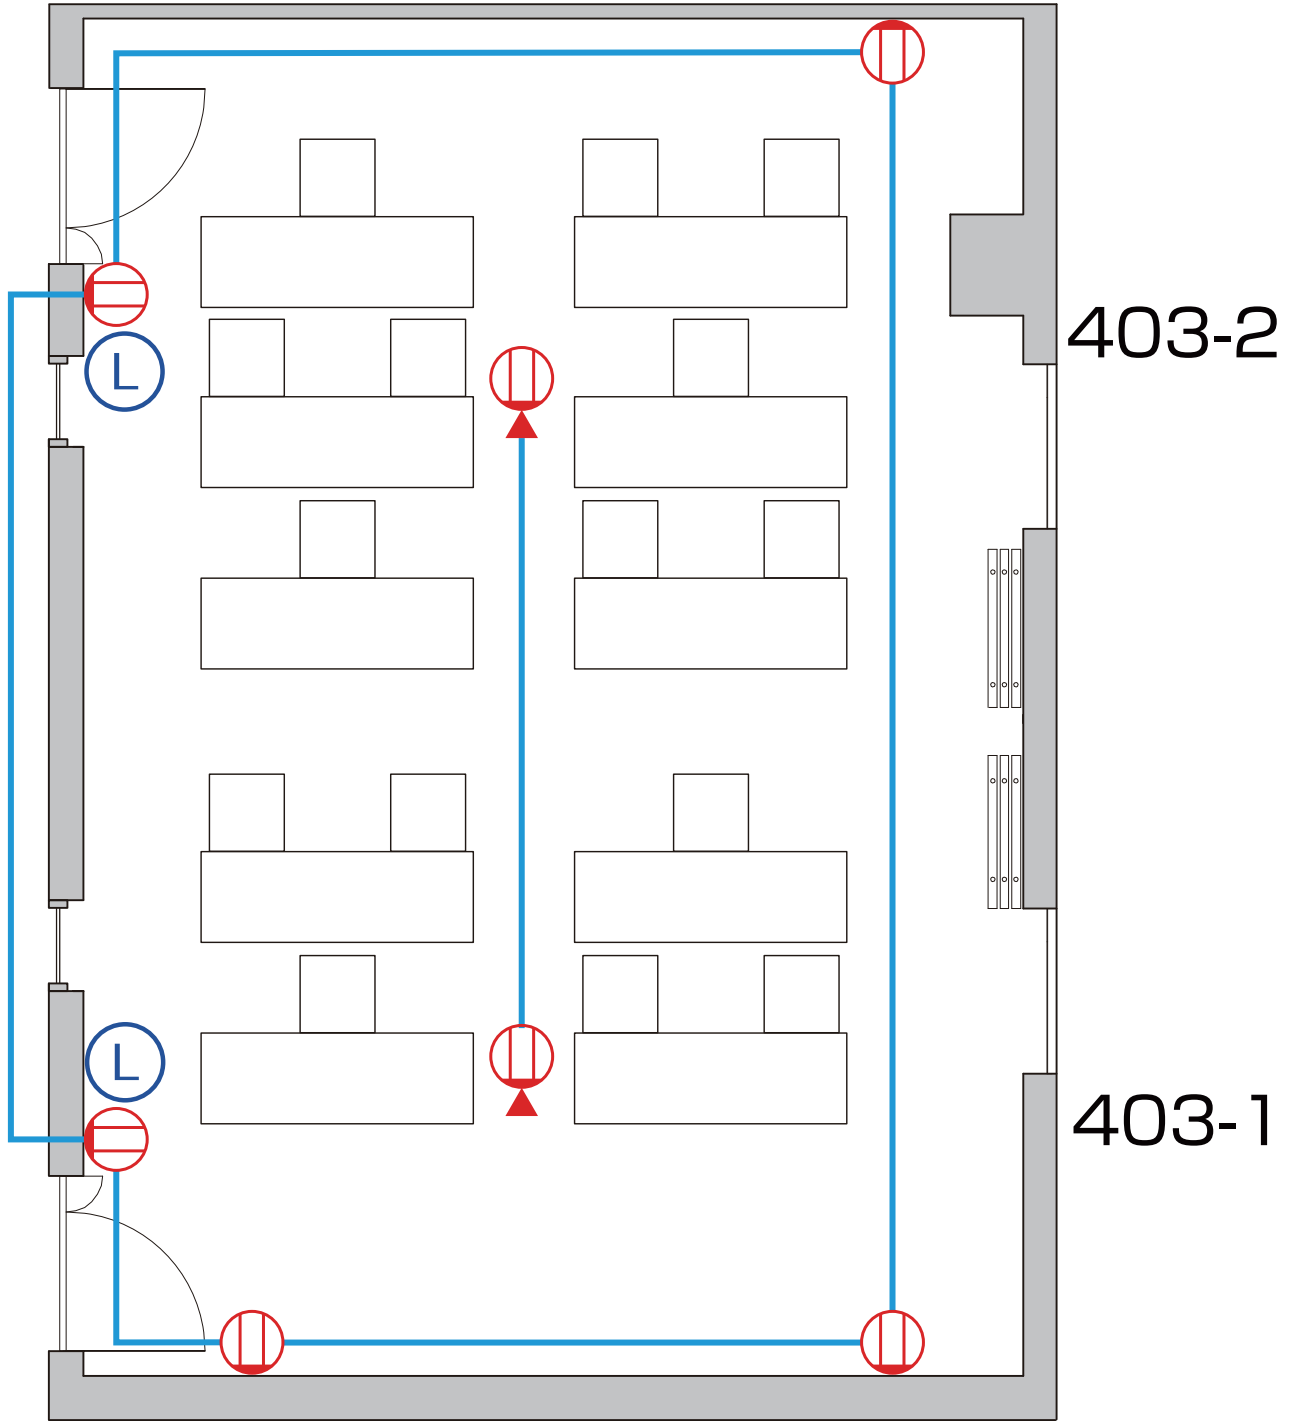

201 会議室

Ⓜ 埋込コンセント 100V 15A

※青線箇所は同回路

Ⓛ LAN ポート

共有インターネット光回線用 (白差込口)

403小会議室

Ⓜ 埋込コンセント 100V 15A

※青線箇所は同回路

Ⓛ LAN ポート

共有インターネット光回線用（白差込口）

404小会議室

Ⓜ 埋込コンセント 100V 15A

※青線箇所は同回路

Ⓛ LAN ポート

共有インターネット光回線用 (白差込口)

405小会議室

Ⓜ 埋込コンセント 100V 15A
※青線箇所は同回路

Ⓛ LANポート
共有インターネット光回線用（白差込口）

406小会議室

Ⓜ 埋込コンセント 100V 15A

※青線箇所は同回路

Ⓛ LAN ポート

共有インターネット光回線用 (白差込口)

406-2

Ⓛ LAN ポート

共有インターネット光回線用（白差込口）